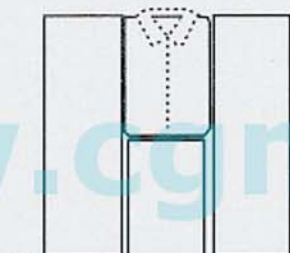

Easy Falt Fix / Falt-Fix / Faltfix

Sekundenschnell perfekt gefaltete Textilien
Maße: 60 cm x 24 cm x 2 cm, Fläche ausgeklappt: 60 cm x 70 cm

Hinweise zum Gebrauch: kurzärmelige Hemden / Polos / T-Shirts

1. Legen Sie das Hemd mit der Vorderseite nach unten auf geöffneten Easy Falt Fix.

2. Falten Sie evtl. überstehende Abschnitte auf die selbe Höhe wie das Ende von Easy Falt Fix.

3. Klappen Sie die Klappe A zur Mitte und wieder zurück.

4. Wiederholen Sie den Vorgang mit Klappe B.

5. wiederholen Sie den Vorgang nochmals mit Klappe A.

6. klappen Sie die Klappe C zur Mitte und wieder zurück.

Nun haben Sie ein perfekt zusammengelegtes Hemd!