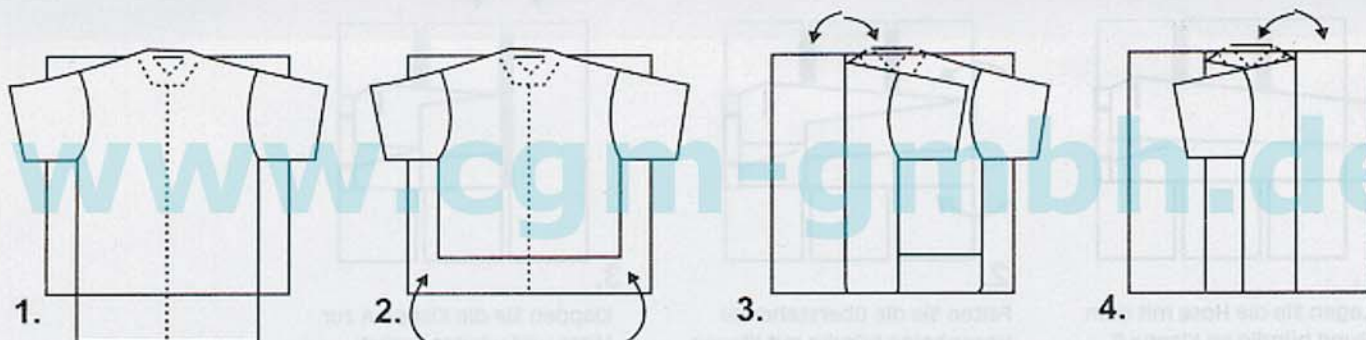

Easy Falt Fix / Falt-Fix / Faltfix

Sekundenschnell perfekt gefaltete Textilien
Maße: 60 cm x 24 cm x 2 cm, Fläche ausgeklappt: 60 cm x 70 cm

Hinweise zum Gebrauch: kurzärmelige Hemden / Polos / T-Shirts