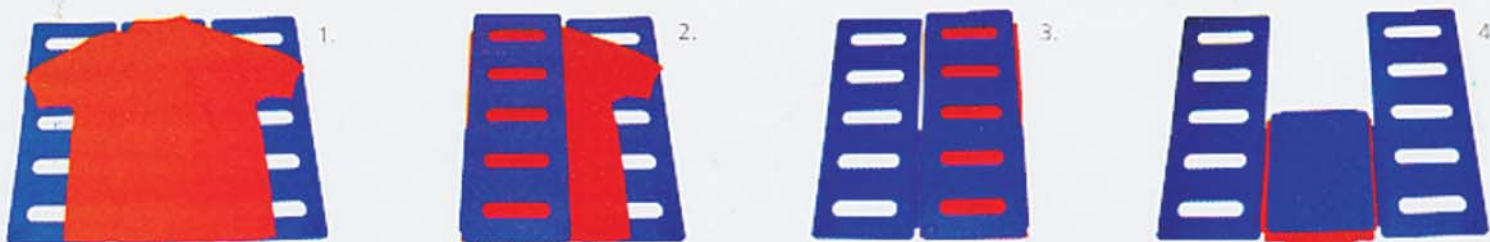

Easy Falt Fix / Falt-Fix / Faltfix

Sekundenschnell perfekt gefaltete Textilien
Maße: 60 cm x 24 cm x 2 cm, Fläche ausgeklappt: 60 cm x 70 cm

Hinweise zum Gebrauch: kurzärmelige Hemden / Polos / T-Shirts

1. Legen Sie das Hemd mit der Vorderseite nach unten auf geöffneten Easy Falt Fix.

2. Falten Sie evtl. überstehende Abschnitte auf die selbe Höhe wie das Ende von Easy Falt Fix.

3. Klappen Sie die Klappe A zur Mitte und wieder zurück.

4. Wiederholen Sie den Vorgang mit Klappe B.

5. wiederholen Sie den Vorgang nochmals mit Klappe A.

6. klappen Sie die Klappe C zur Mitte und wieder zurück.

Nun haben Sie ein perfekt zusammengelegtes Hemd!