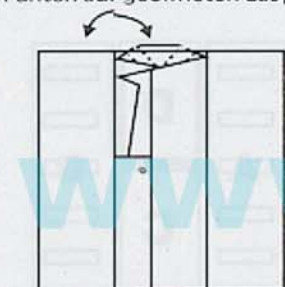

5. wiederholen Sie den Vorgang nochmals mit Klappe A.