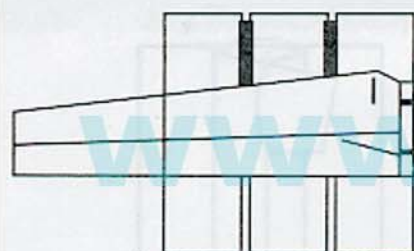

Easy Falt Fix / Falt-Fix / Faltfix

Sekundenschnell perfekt gefaltete Textilien
Maße: 60 cm x 24 cm x 2 cm, Fläche ausgeklappt: 60 cm x 70 cm

Hinweise zum Gebrauch: Hosen

1.

2.

3.

4.

1.

Legen Sie die Hose mit dem Bund bündig an Klappe B.

2.

Falten Sie die überstehende Hosenbeine bündig mit Klappe A

3.

Klappen Sie die Klappe A zur Mitte und wieder zurück.

3.

Wiederholen Sie den Vorgang mit Abschnitt B.