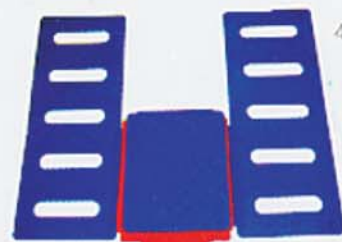

Easy Falt Fix / Falt-Fix / Faltfix

Sekundenschnell perfekt gefaltete Textilien
Maße: 60 cm x 24 cm x 2 cm, Fläche ausgeklappt: 60 cm x 70 cm

Hinweise zum Gebrauch: Hosen

1.

2.

3.

4.

1.

Legen Sie die Hose mit dem Bund bündig an Klappe B.

2.

Falten Sie die überstehende Hosenbeine bündig mit Klappe A

3.

Klappen Sie die Klappe A zur Mitte und wieder zurück.

3.

Wiederholen Sie den Vorgang mit Abschnitt B.