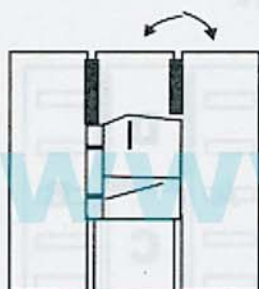

Easy Falt Fix / Falt-Fix / Faltfix

Sekundenschnell perfekt gefaltete Textilien
Maße: 60 cm x 24 cm x 2 cm, Fläche ausgeklappt: 60 cm x 70 cm

Hinweise zum Gebrauch: Hosen

1.

2.

3.

4.

1.

Legen Sie die Hose mit dem Bund bündig an Klappe B.

2.

Falten Sie die überstehende Hosenbeine bündig mit Klappe A

3.

Klappen Sie die Klappe A zur Mitte und wieder zurück.

3.

Wiederholen Sie den Vorgang mit Abschnitt B.