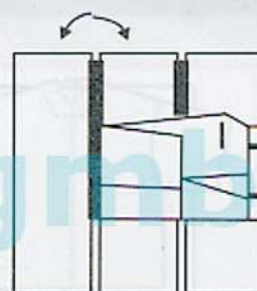

Easy Falt Fix / Falt-Fix / Faltfix

Sekundenschnell perfekt gefaltete Textilien
Maße: 60 cm x 24 cm x 2 cm, Fläche ausgeklappt: 60 cm x 70 cm

Hinweise zum Gebrauch: Hosen

1.

2.

3.

4.

1.

Legen Sie die Hose mit dem Bund bündig an Klappe B.

2.

Falten Sie die überstehende Hosenbeine bündig mit Klappe A

3.

Klappen Sie die Klappe A zur Mitte und wieder zurück.

3.

Wiederholen Sie den Vorgang mit Abschnitt B.