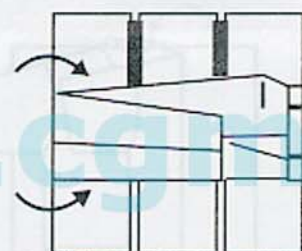

Easy Falt Fix / Falt-Fix / Faltfix

Sekundenschnell perfekt gefaltete Textilien
Maße: 60 cm x 24 cm x 2 cm, Fläche ausgeklappt: 60 cm x 70 cm

Hinweise zum Gebrauch: Hosen

1.

2.

3.

4.

1.

Legen Sie die Hose mit dem Bund bündig an Klappe B.

2.

Falten Sie die überstehende Hosenbeine bündig mit Klappe A

3.

Klappen Sie die Klappe A zur Mitte und wieder zurück.

3.

Wiederholen Sie den Vorgang mit Abschnitt B.